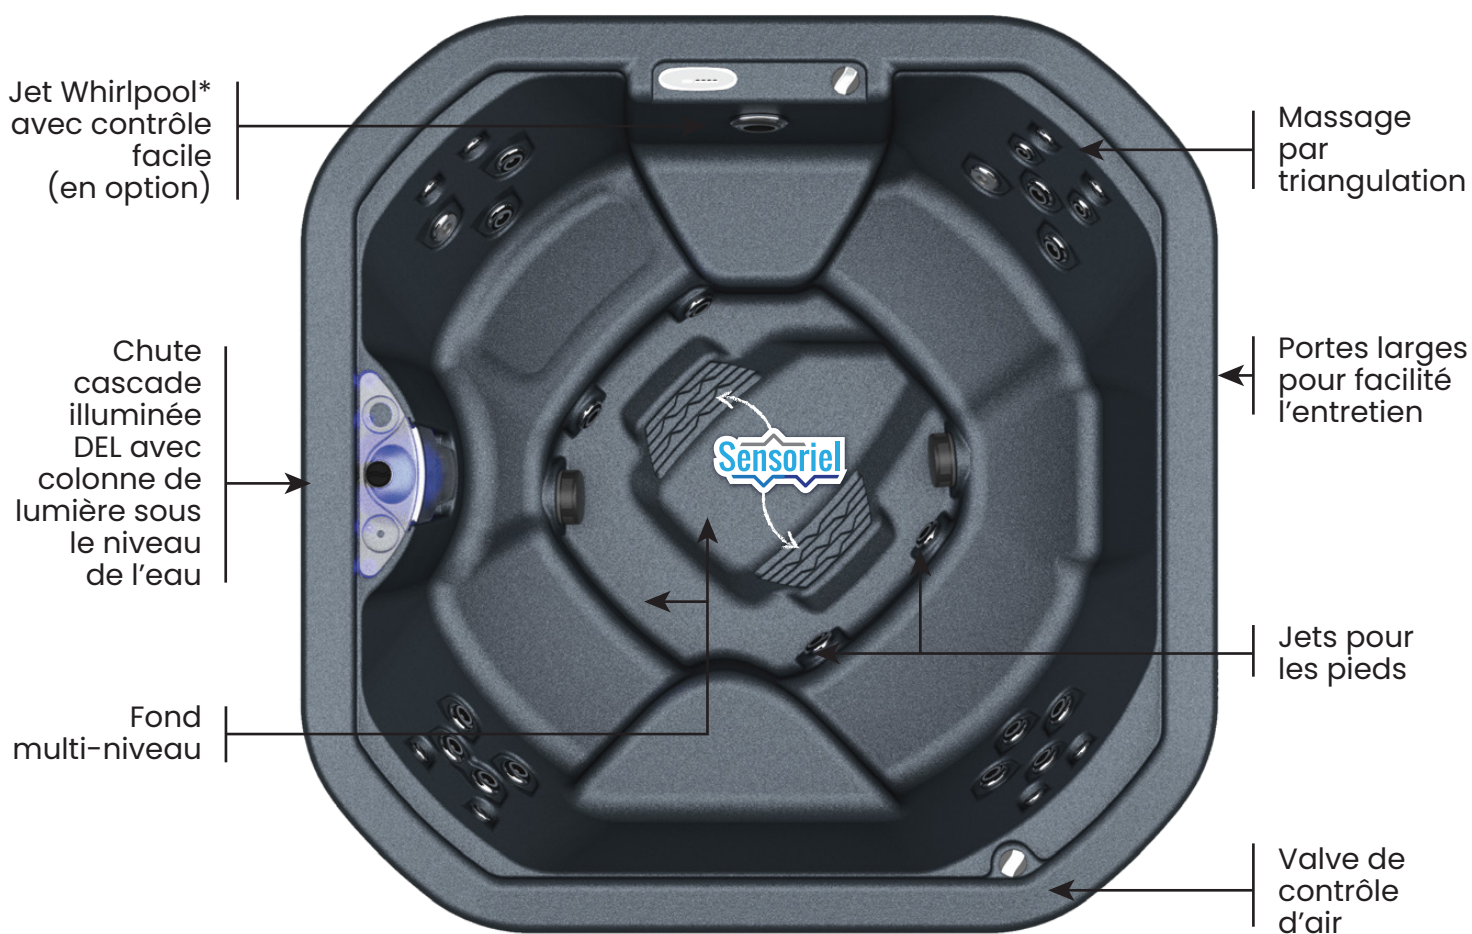

Vos souhaits
se réalisent avec

Orion

PÜR SPAS

www.orion-spas.com

Images à titre indicatif. Les couleurs et les spécifications peuvent varier.

CARACTÉRISTIQUES

Sensoriel

À vos pieds, 2 zones texturées créent une sensation de détente unique par frottement, favorisant ainsi la circulation et procurant une agréable sensation des orteils au talon.

Images à titre indicatif. Les couleurs, les spécifications et l'emplacement du jet Whirlpool* peuvent varier (en option).

Valve de drainage extérieure

Jet Whirlpool* puissant avec gestion du débit d'eau

Moulé d'une seule pièce en polyéthylène

Transport facile avec poignées intégrées

ORION : UN ESSAI VOUS SÉDUIRA

Le spa **Orion** est né de notre **DÉSIR** d'offrir à nos consommateurs un spa moderne qui ne comporte que des éléments essentiels. Son style unique et épuré font de lui un incontournable. En plus de son visuel sophistiqué et avant gardiste, nous avons expérimenté son confort auprès de plusieurs dizaines de personnes de différentes tailles, adaptant ainsi le spa à de multiples physionomies corporelles. **Orion** est muni de sièges uniques et confortables. Son **ESPACE** intérieur plus profond comblera vos attentes de relaxation permettant à tout votre corps de totalement bénéficier des massages par triangulation. À vos pieds une expérience sensorielle vous attends, deux zones texturées créant une sensation de détente unique par frottement, favorisant ainsi la circulation et procurant une agréable légèreté des orteils au talon.

Le spa Orion est à branchement rapide 120 V et permet une conversion rapide sur le 240 V*** avec l'aide d'un électricien certifié. Aucune préparation de sol** n'est nécessaire. Il peut être déposé sur une surface bien nivelée : gazon, terrasse en bois, dalles, entrée, etc. L'efficacité et la facilité se trouvent au bout de vos doigts.