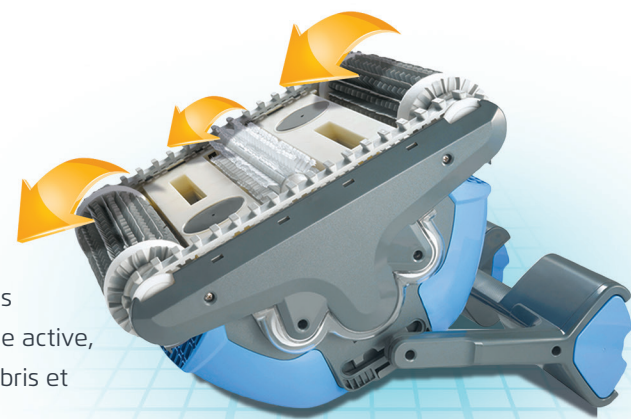

# Puissamment conçu. Fiablement solide.

Puissamment conçu pour les saletés les plus tenaces. Fiablement solide pour toutes les piscines. Le robot Dolphin vous permet de consacrer plus de temps aux plaisirs en famille.

Wi-Fi<sup>MD</sup>

\* Disponible sur les modèles M400 et M600

Exceptional Experience

M Line

La machine performante  
derrière une piscine étincelante

M 600

M 400

maytronics

## Nettoie les parois et les lignes d'eau

Les chenilles durables et les brosses de récurage doubles créent la friction nécessaire pour enlever les feuilles, la saleté et les débris sur le fond, les parois et la ligne d'eau, laissant votre piscine étincelante de propreté.

## Plus d'emmêlements

Vous en avez assez des tuyaux et des câbles? Les robots Dolphin sont « prêts à l'utilisation » et comprennent la technologie de rotation brevetée de Dolphin qui supprime les emmêlements et assure une couverture complète de la piscine.