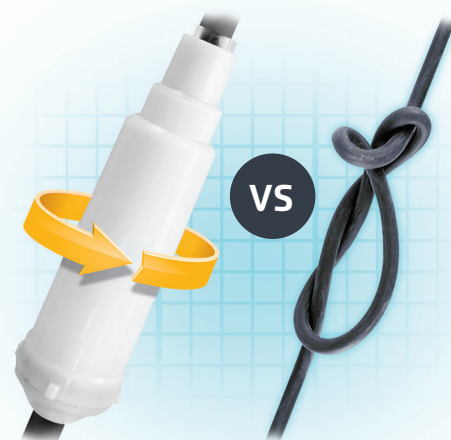

Wi-Fi<sup>MD</sup>

\* Disponible sur les modèles M400 et M600

Exceptional Experience

M Line

La machine performante  
derrière une piscine étincelante

M 600

M 400

maytronics

## Nettoie les parois et les lignes d'eau

Les chenilles durables et les brosses de récurage doubles créent la friction nécessaire pour enlever les feuilles, la saleté et les débris sur le fond, les parois et la ligne d'eau, laissant votre piscine étincelante de propreté.

## Conçu pour les piscines les plus difficiles à nettoyer

Ce Dolphin ne sera pas coincé. Un moteur à double entraînement fournit la puissance supplémentaire nécessaire pour faire fonctionner les brosses de récurage doubles et une troisième brosse active, permettant au robot de se déplacer à travers les débris et les obstacles comme les drains difficiles à naviguer.

## Plus d'emmêlements

Vous en avez assez des tuyaux et des câbles? Les robots Dolphin sont « prêts à l'utilisation » et comprennent la technologie de rotation brevetée de Dolphin qui supprime les emmêlements et assure une couverture complète de la piscine.