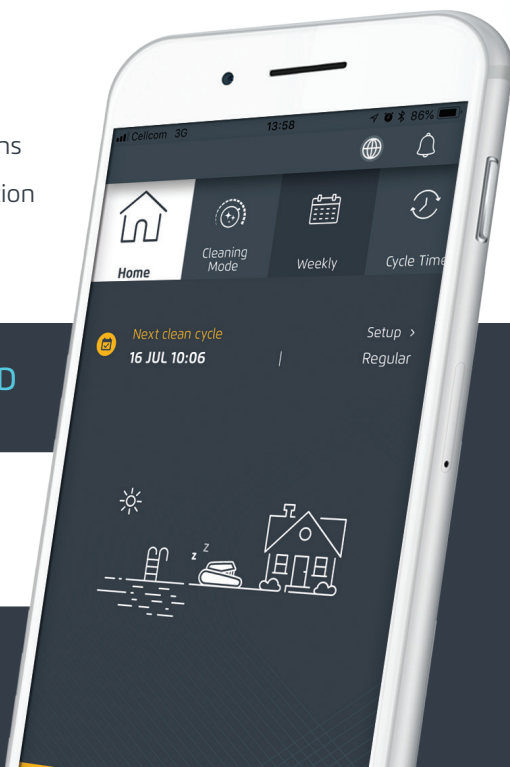

Application MyDolphin^{MC} Plus

Connectez votre Dolphin au nuage à l'aide du Wi-Fi^{MD} de votre domicile. Grâce à la nouvelle application MyDolphin^{TM} Plus, vous pouvez contrôler votre robot à distance, configurer des programmes de nettoyage, vérifier l'état de fonctionnement, obtenir des conseils d'entretien proactifs et plus encore.

Wi-Fi^{MD}

* Disponible sur les modèles S300 et S400 seulement

Exceptional Experience

S Line

Le robot Dolphin agile et léger avec nos toutes nouvelles fonctionnalités.

S 400

S 300

S 200

S 100

S 50

maytronics