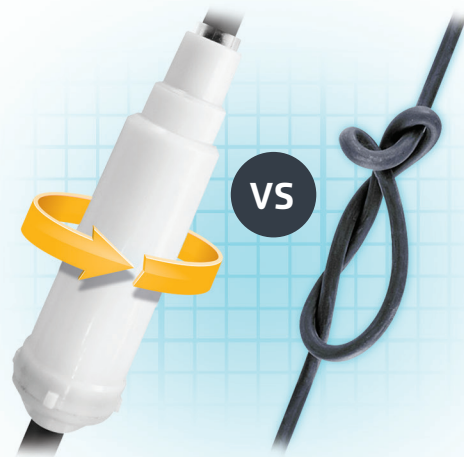

S Line

Conçu pour un nettoyage efficace et sans effort de la piscine

La façon amusante et relaxante de nettoyer la piscine

La différence de la gamme S

S Line

S 50
99996131-USF

S 100
99996121-USF

S 200
99996202-USW

S 300
99996221-USWI

S 400
99996261-US

CARACTÉRISTIQUES DU PRODUIT

	Jusqu'à 9 m (30 pi)	Jusqu'à 10 m (33 pi)	Jusqu'à 15 m (50 pi)	Jusqu'à 15 m (50 pi)	Jusqu'à 15 m (50 pi)
Idéal pour différentes tailles de piscine	Jusqu'à 9 m (30 pi)	Jusqu'à 10 m (33 pi)	Jusqu'à 15 m (50 pi)	Jusqu'à 15 m (50 pi)	Jusqu'à 15 m (50 pi)
Durées du cycle de nettoyage	1,5 heure	2 heures	2 heures	1 / 2 heures	1,5 / 2 / 2,5 heures
Modes de nettoyage	Standard	Standard	Standard	Rapide, standard	Rapide, standard, amélioré
Type de filtre	Chargement par le haut, panier large, filtration fine	Chargement par le haut, panier large, filtration fine et ultra fine	Chargement par le haut, panier x-large, filtration fine et ultra fine	Chargement par le haut, panier x-large, filtration fine et ultra fine	Chargement par le haut, panier x-large, double couche, filtration fine et ultra fine
Brossage	Une récreuse Active	Une récreuse Active	2 (brosse + récreuse Active)	2 (brosse + récreuse Active)	2 (brosse + récreuse Active)
Couverture de la piscine	Fond	Fond et parois	Fond, parois et ligne d'eau	Fond, parois et ligne d'eau	Fond, parois et ligne d'eau
Garantie de premier plan	2 ans - Limitée 24 mois - PP 12 mois - AE / C / M 0 mois - B / CH / F	2 ans - Limitée 24 mois - PP 18 mois - AE / C / M 0 mois - B / CH / F	2 ans - Limitée 24 mois - PP 24 mois - AE / C / M 0 mois - B / CH / F	2 ans - Limitée 24 mois - PP 24 mois - AE / C / M 12 mois - B / CH / F	2 ans - Complète 24 mois - PP 24 mois - AE / C / M 24 mois - B / CH / F

FONCTIONS INTELLIGENTES